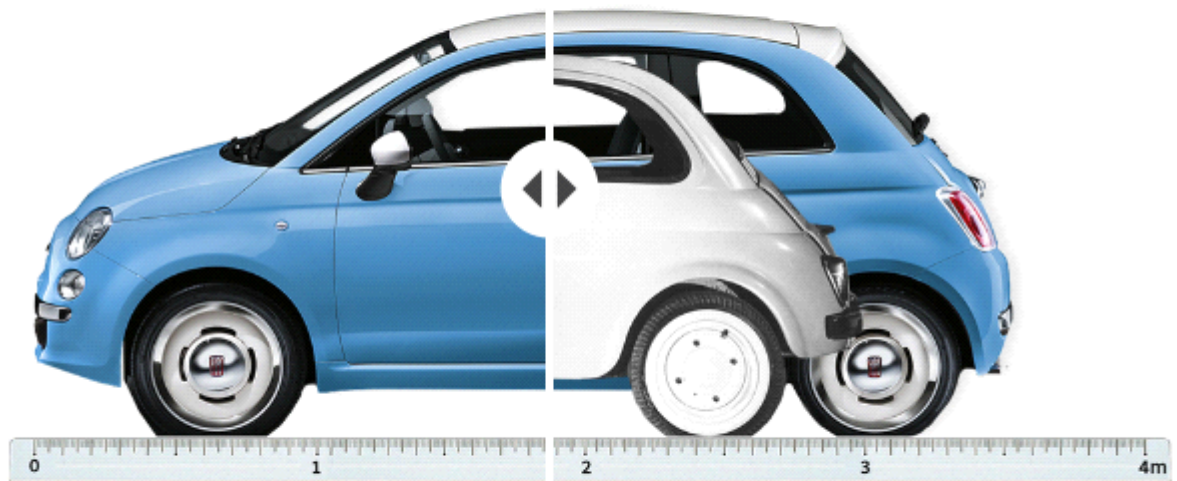

Fiat 500

Fiat 500 (1957): 2970 x 1320 x 1325 mm

Fiat 500 (2016): 3546 x 1627 x 1488 mm